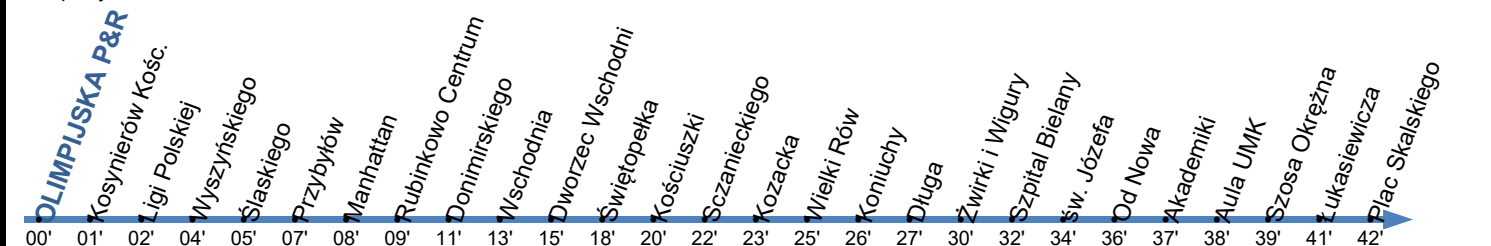

34

Przystanek: **OLIMPIJSKA P&R 01**

Ważny od: 09.09.2024

Kierunek: Plac Skalskiego

Numer przystanku: 11401

Trasa: OLIMPIJSKA P&R - Konstytucji 3 Maja - Dziewulskiego - Łyskowskiego - Rydygiera - Wschodnia - Skłodowskiej-Curie - Kościuszki - Grudziądzka - Wielki Rów - Długa - Żwirki i Wigury - św. Józefa - Gagarina - Szosa Okrężna -> PLAC SKALSKIEGO

Czas przejazdu/travel time/Reisezeit

Dni nauki szkolnej

Godziny	4	5	6	7	8	9	10	11	12	13	14	15	16	17	18	19	20	21	22	23
Minuty	50	15 40	00 29 54	14 30 55	25 55	25 55	25 55	25 55	25 44	04 24 44	04 24 44	04 24 44	04 25 55	25 55	25 55	21	06 51	36	21	00^z

Ferie

Godziny	4	5	6	7	8	9	10	11	12	13	14	15	16	17	18	19	20	21	22	23
Minuty	50	15 40	00 29 54	14 30 50^z	06 40 55	25 55	25 55	25 55	25 55	25 55	25 55	25 55	20	05 12^z 51 57^z	36^a	21^a	06^a 51^a	36^d	21^a	00^{dz}

Sobota, Niedziela i Święta

Godziny	4	5	6	7	8	9	10	11	12	13	14	15	16	17	18	19	20	21	22	23
Minuty		06 51	36	21	05 50	35	20	05 50	35	20 29^z	05 50	35	20	05 51	36^a	21^a	06^a 51^a	36^d	21^a	00^{dz}

a - nie kursuje 24.12

d - nie kursuje 24.12 i 31.12

z - zjazd do zajezdni od przystanku Wielki Rów

W dzień roboczy przypadający między dniami wolnymi (np. piątek po Bożym Ciele i 2.05) obowiązuje sobotni rozkład jazdy.

**MIASTO
TORUŃ**

Gmina Miasta Toruń
ul. Wały Gen. Sikorskiego 8
tel.: 56 611 83 34

MZK w Toruniu Sp. z o.o.
Dyspozytor tramwajowy: 56 655 53 36
Dyspozytor autobusowy: 56 652 83 20